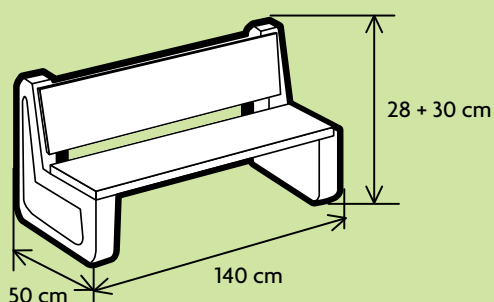

Manutention et pose

AGREMENT DES ESPACES

Parement ou coloris	Unité de vente	Poids par pièce
Meursault S	Pièce	764 kg

Marquage

Banc Cytise à dossier Meursault S